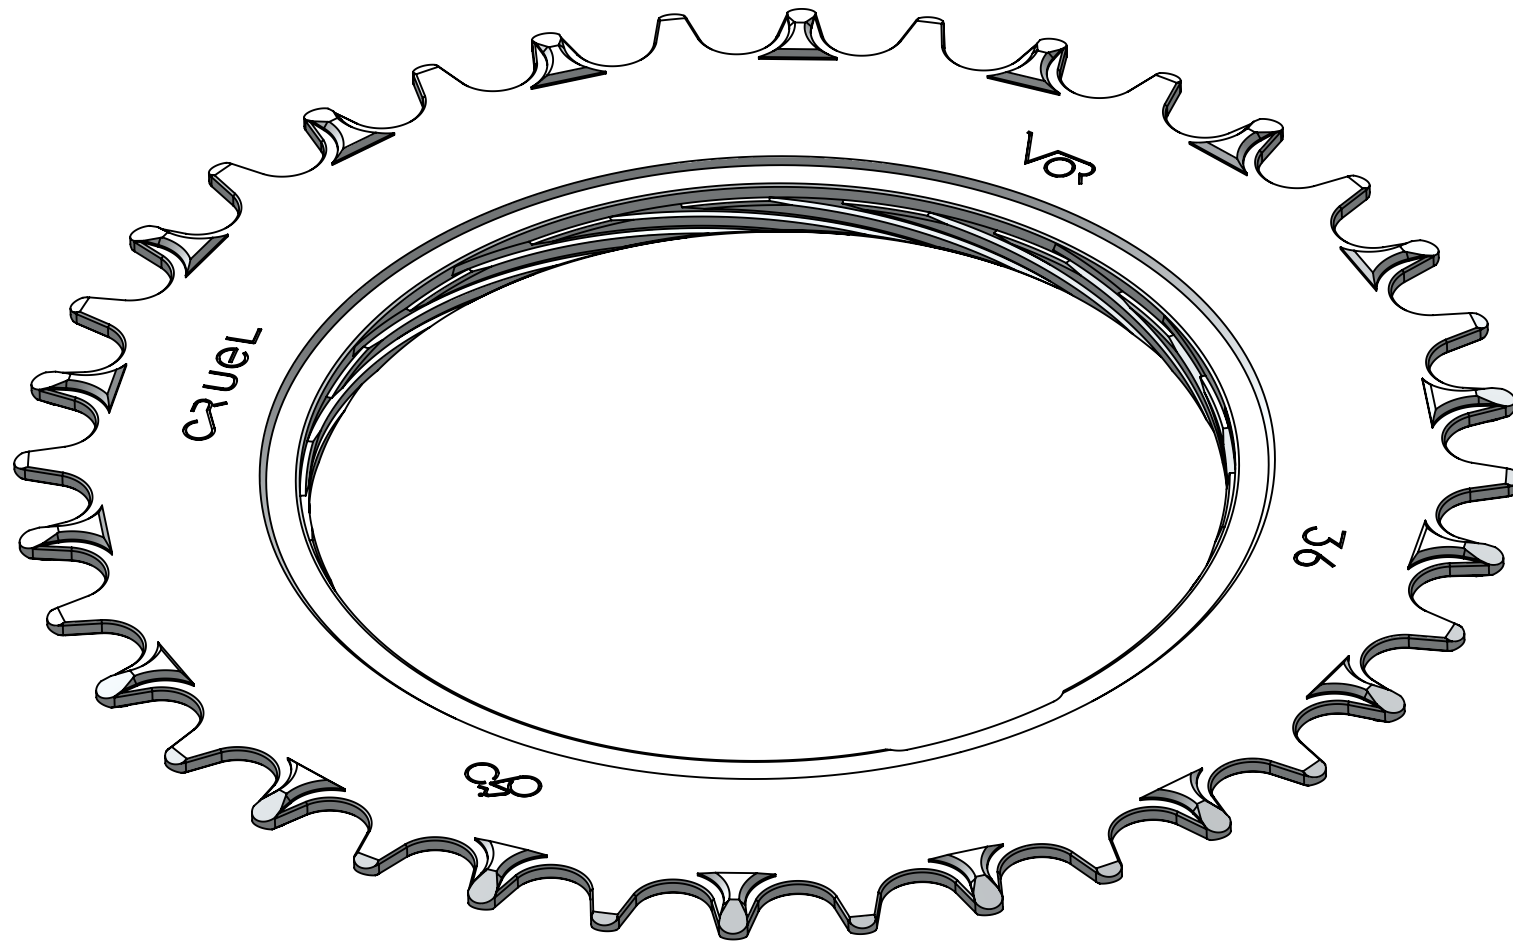

# CRUEL COMPONENTS

VoR 36 T-TYPE THREAD 0 MM