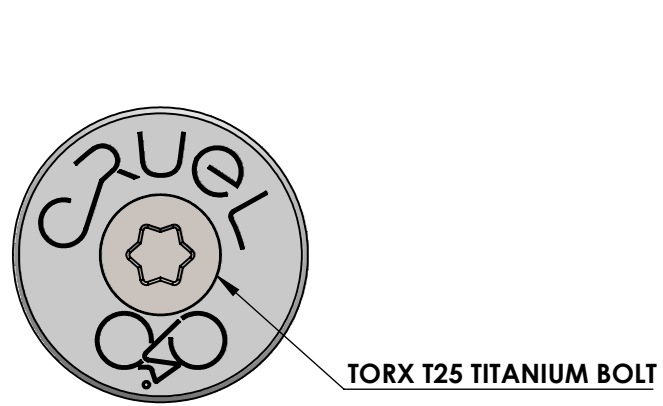

CRUEL CS COMPONENTS

MARZOCCHI LCR 320