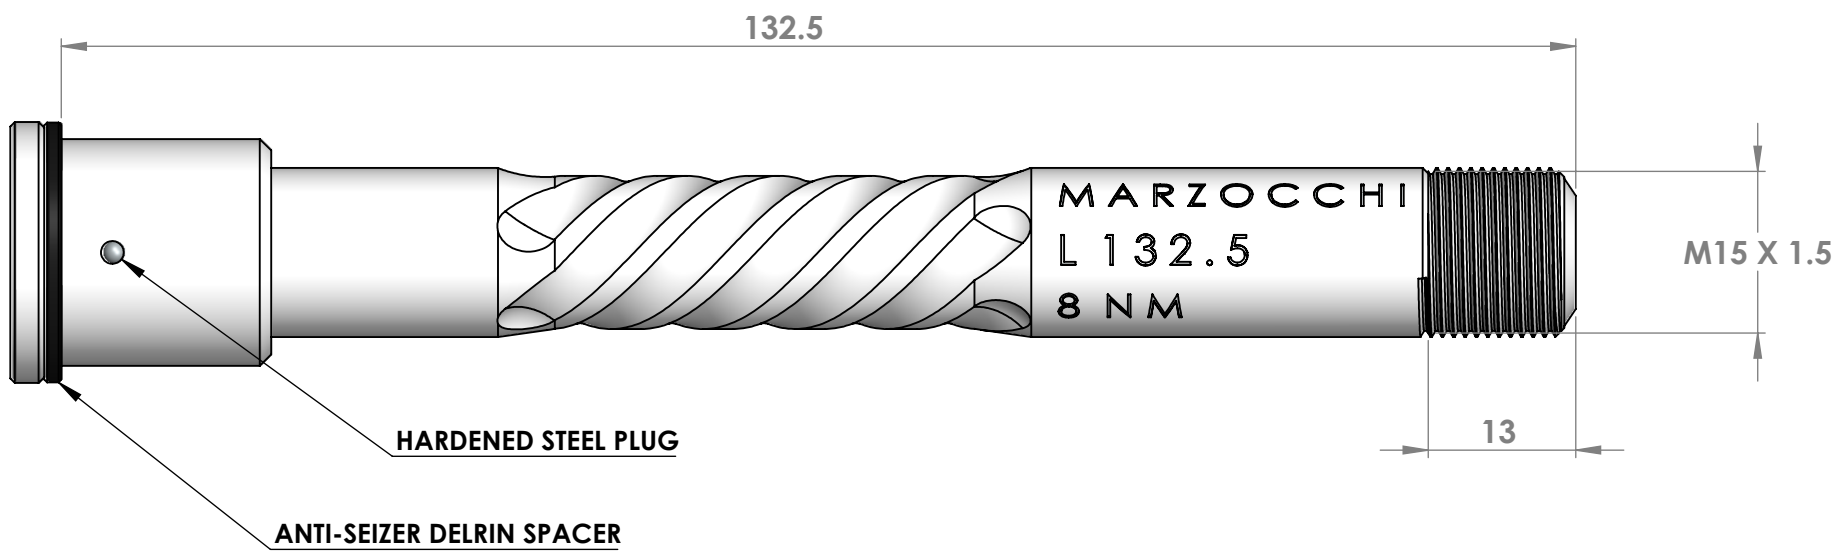

CRUEL CS COMPONENTS

MARZOCCHI LCR 320