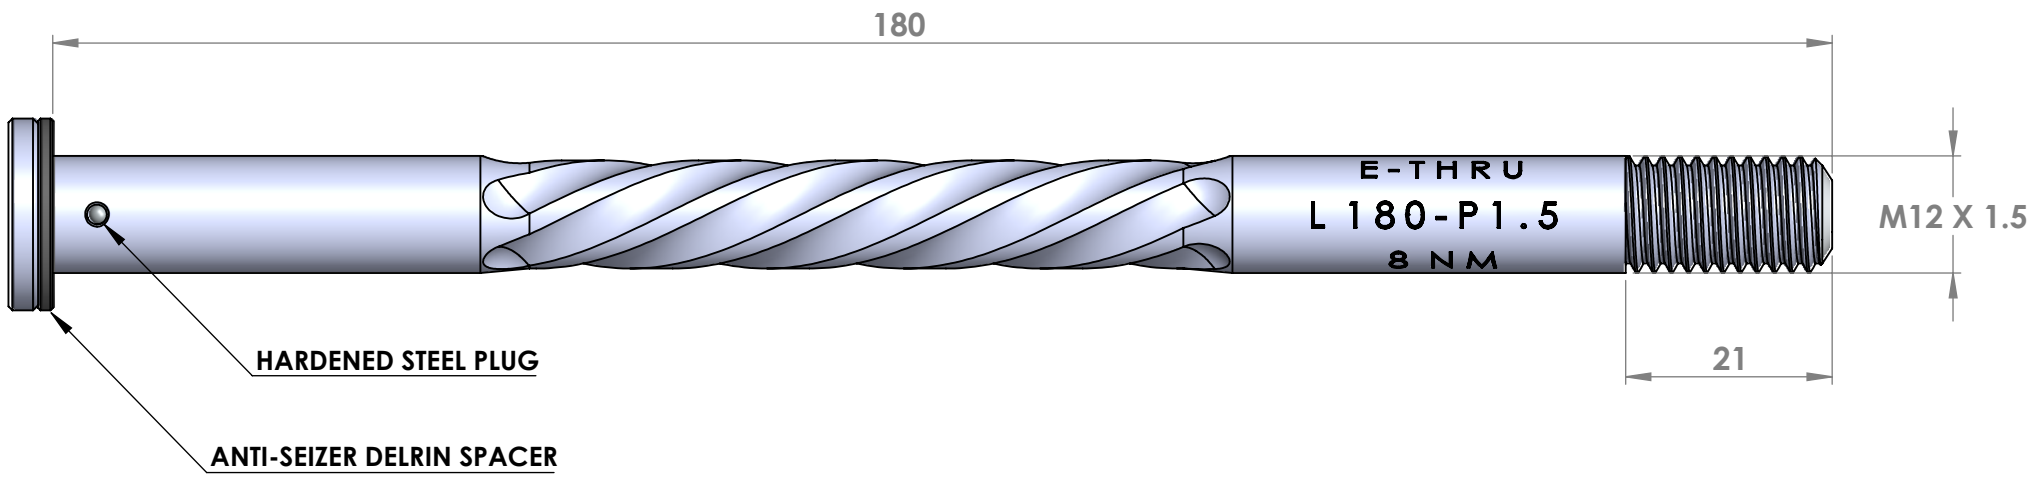

CRUEL CS COMPONENTS

E-THRU 180