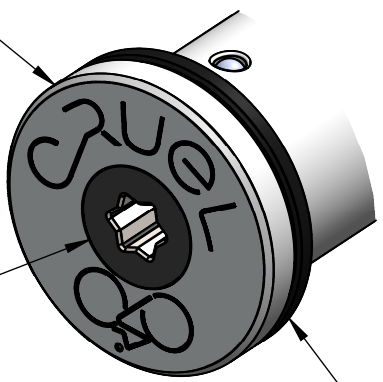

CRUEL COMPONENTS

LOGHI INCISI
ENGRAVED LOGOS

VITE IN TITANIO TORX T25
TORX T25 TITANIUM BOLT

DISTANZIALE ANTI-GRIPPAGGIO DELRIN
ANTI-SEIZE DELRIN SPACER

SISTEMA DI SICUREZZA ESAGONALE
SECURITY HEXAGONAL SYSTEM

SISTEMA DI SERRAGGIO BREVETTATO
PATENTED TORQUING SYSTEM

REAR 178
ERGAL 7075-T6
T1 °5
DELRIN