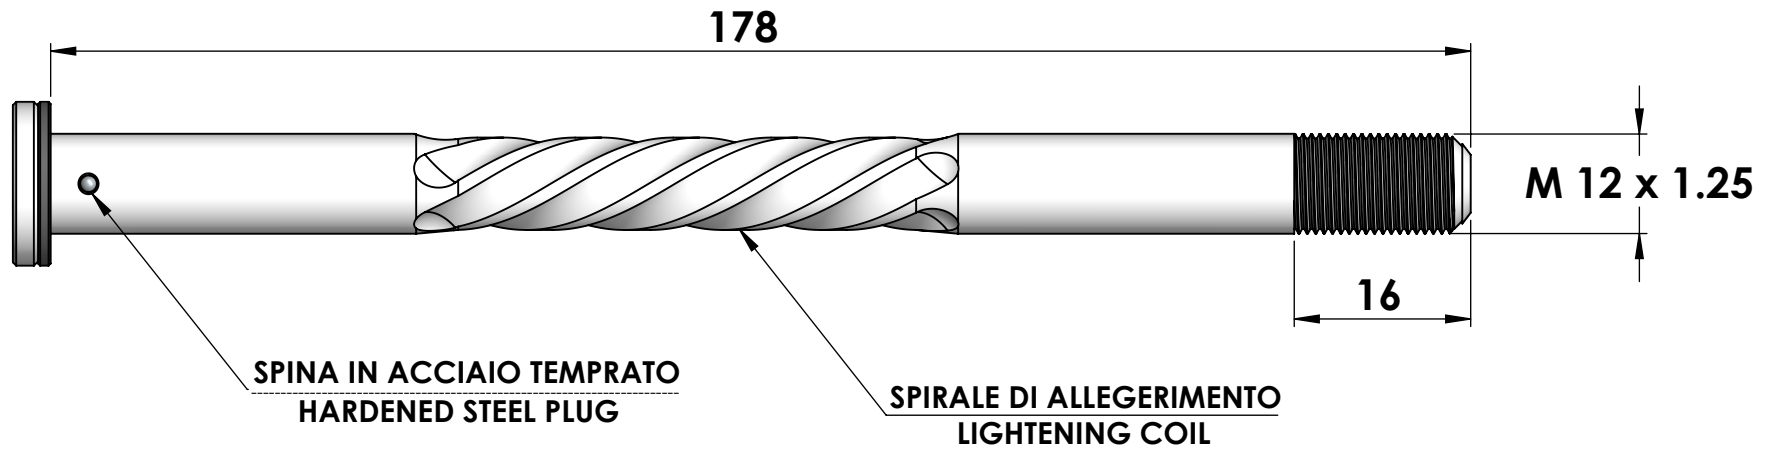

CRUEL COMPONENTS

LOGHI INCISI
ENGRAVED LOGOS

VITE IN TITANIO TORX T25
TORX T25 TITANIUM BOLT

DISTANZIALE ANTI-GRIPPAGGIO DELRIN
ANTI-SEIZE DELRIN SPACER

SISTEMA DI SICUREZZA ESAGONALE
SECURITY HEXAGONAL SYSTEM

SISTEMA DI SERRAGGIO BREVETTATO
PATENTED TORQUING SYSTEM

REAR 178
ERGAL 7075-T6
T1 °5
DELRIN