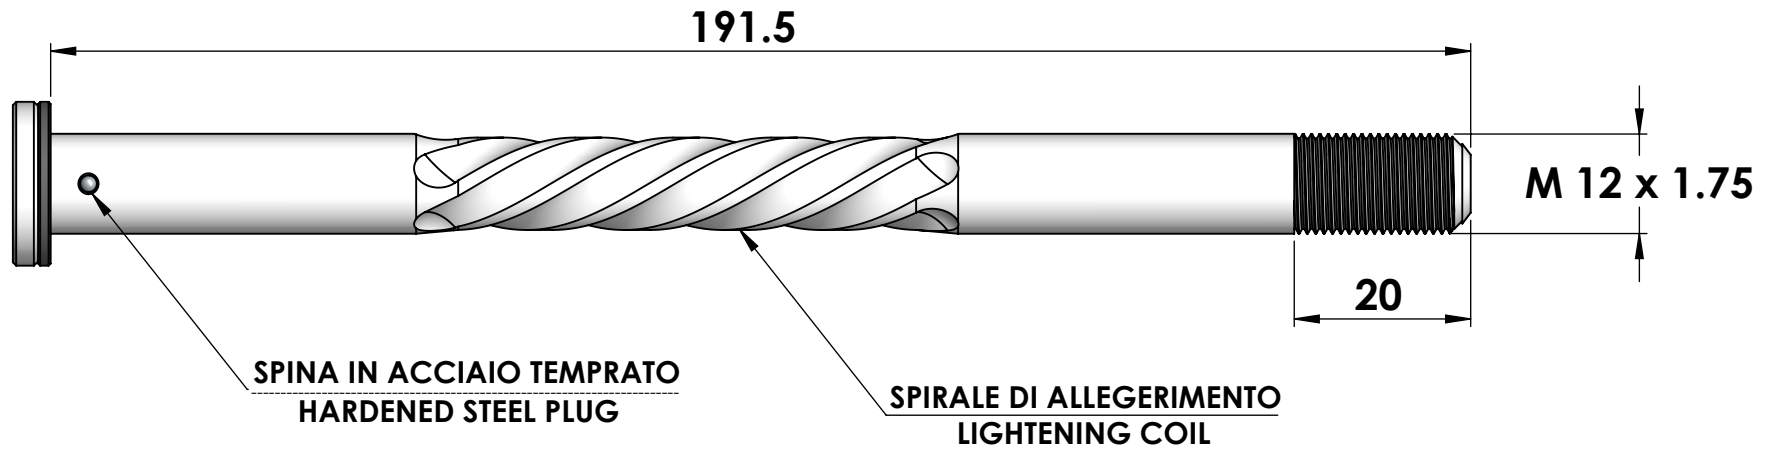

# CRUEL COMPONENTS

LOGHI INCISI  
ENGRAVED LOGOS

VITE IN TITANIO TORX T25  
TORX T25 TITANIUM BOLT

DISTANZIALE ANTI-GRIPPAGGIO DELRIN  
ANTI-SEIZE DELRIN SPACER

SISTEMA DI SICUREZZA ESAGONALE  
SECURITY HEXAGONAL SYSTEM

SISTEMA DI SERRAGGIO BREVETTATO  
PATENTED TORQUING SYSTEM

**MAXLE 191.5**  
ERGAL 7075-T6  
TI °5  
DELRIN