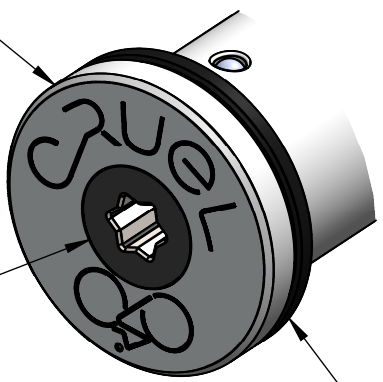

# CRUEL COMPONENTS

LOGHI INCISI  
ENGRAVED LOGOS

VITE IN TITANIO TORX T25  
TORX T25 TITANIUM BOLT

DISTANZIALE ANTI-GRIPPAGGIO DELRIN  
ANTI-SEIZE DELRIN SPACER

SISTEMA DI SICUREZZA ESAGONALE  
SECURITY HEXAGONAL SYSTEM

SISTEMA DI SERRAGGIO BREVETTATO  
PATENTED TORQUING SYSTEM

**MAXLE 191.5**  
ERGAL 7075-T6  
TI °5  
DELRIN