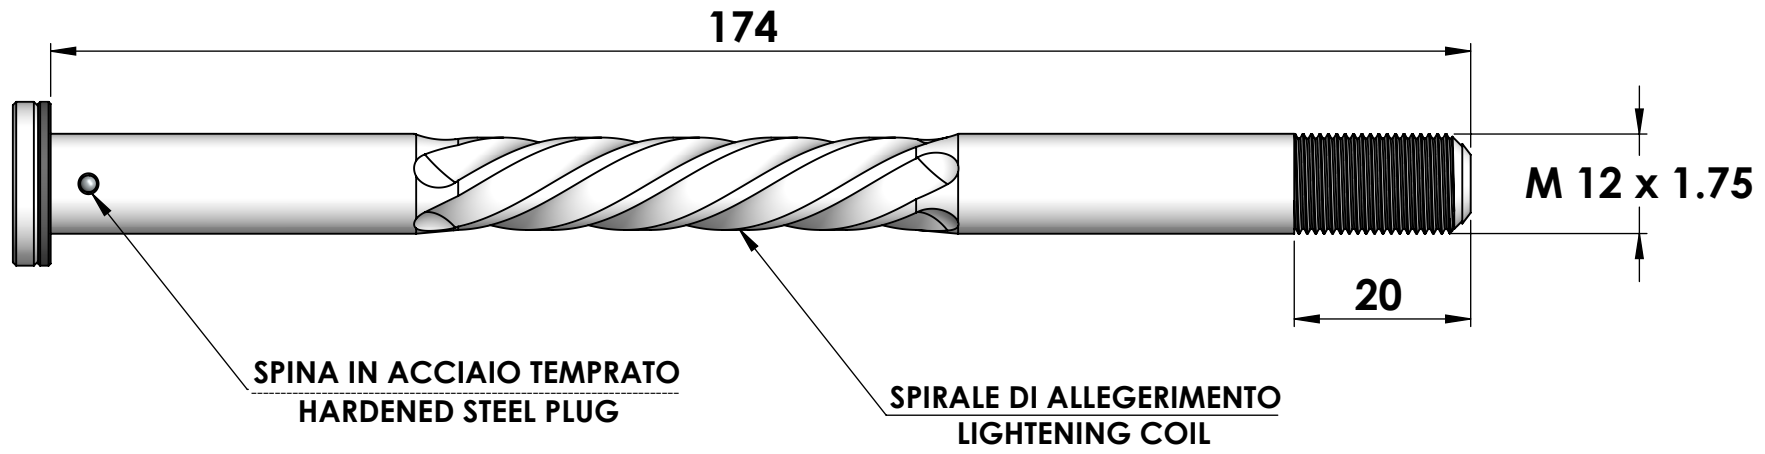

# CRUEL COMPONENTS

LOGHI INCISI  
ENGRAVED LOGOS

VITE IN TITANIO TORX T25  
TORX T25 TITANIUM BOLT

SISTEMA DI SICUREZZA ESAGONALE  
SECURITY HEXAGONAL SYSTEM

DISTANZIALE ANTI-GRIPPAGGIO DELRIN  
ANTI-SEIZE DELRIN SPACER

SISTEMA DI SERRAGGIO BREVETTATO  
PATENTED TORQUING SYSTEM

**MAXLE 174**  
ERGAL 7075-T6  
TI °5  
DELRIN