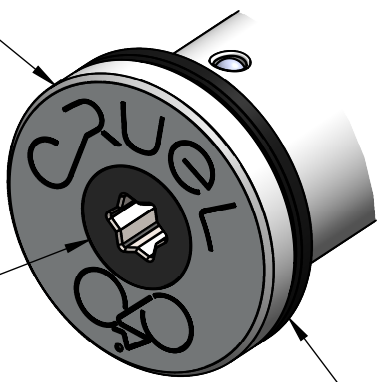

# CRUEL COMPONENTS

LOGHI INCISI  
ENGRAVED LOGOS

VITE IN TITANIO TORX T25  
TORX T25 TITANIUM BOLT

SISTEMA DI SICUREZZA ESAGONALE  
SECURITY HEXAGONAL SYSTEM

DISTANZIALE ANTI-GRIPPAGGIO DELRIN  
ANTI-SEIZE DELRIN SPACER

SISTEMA DI SERRAGGIO BREVETTATO  
PATENTED TORQUING SYSTEM

**MAXLE 174**  
ERGAL 7075-T6  
TI °5  
DELRIN