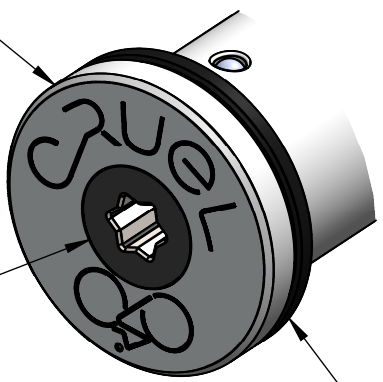

CRUEL COMPONENTS

LOGHI INCISI
ENGRAVED LOGOS

VITE IN TITANIO TORX T25
TORX T25 TITANIUM BOLT

DISTANZIALE ANTI-GRIPPAGGIO DELRIN
ANTI-SEIZE DELRIN SPACER

SISTEMA DI SICUREZZA ESAGONALE
SECURITY HEXAGONAL SYSTEM

SISTEMA DI SERRAGGIO BREVETTATO
PATENTED TORQUING SYSTEM

MAXLE 170.5
ERGAL 7075-T6
Tl °5
DELRIN