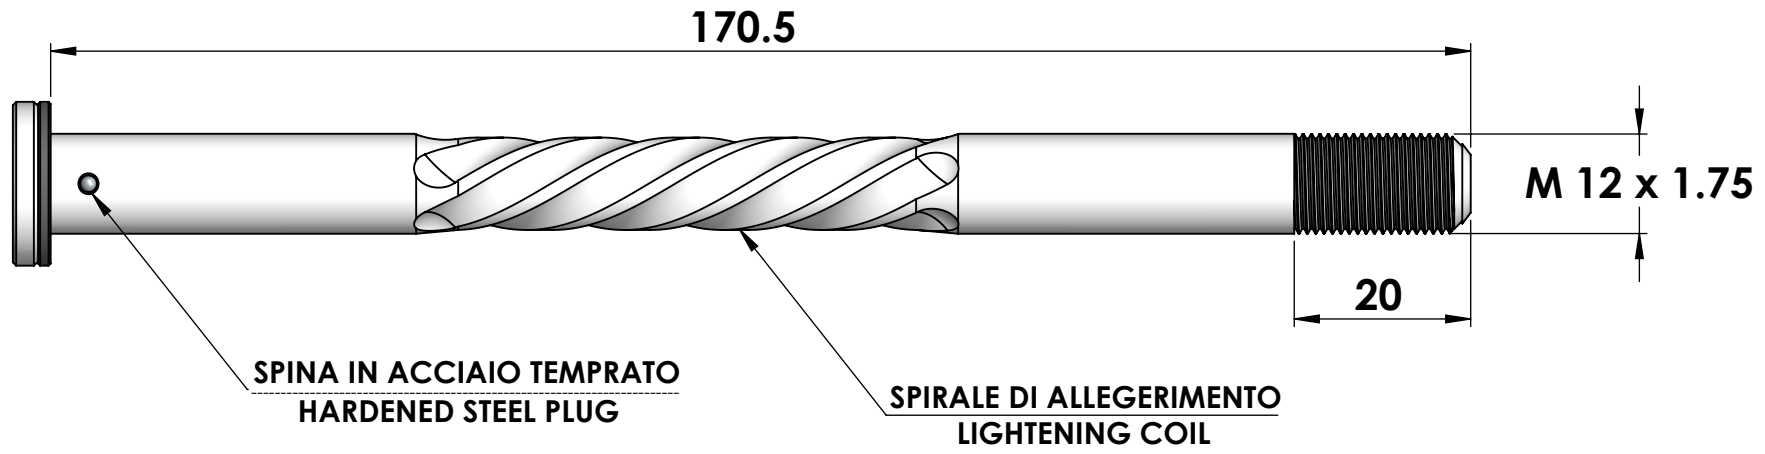

CRUEL COMPONENTS

LOGHI INCISI
ENGRAVED LOGOS

VITE IN TITANIO TORX T25
TORX T25 TITANIUM BOLT

DISTANZIALE ANTI-GRIPPAGGIO DELRIN
ANTI-SEIZE DELRIN SPACER

SISTEMA DI SICUREZZA ESAGONALE
SECURITY HEXAGONAL SYSTEM

SISTEMA DI SERRAGGIO BREVETTATO
PATENTED TORQUING SYSTEM

MAXLE 170.5
ERGAL 7075-T6
Tl °5
DELRIN