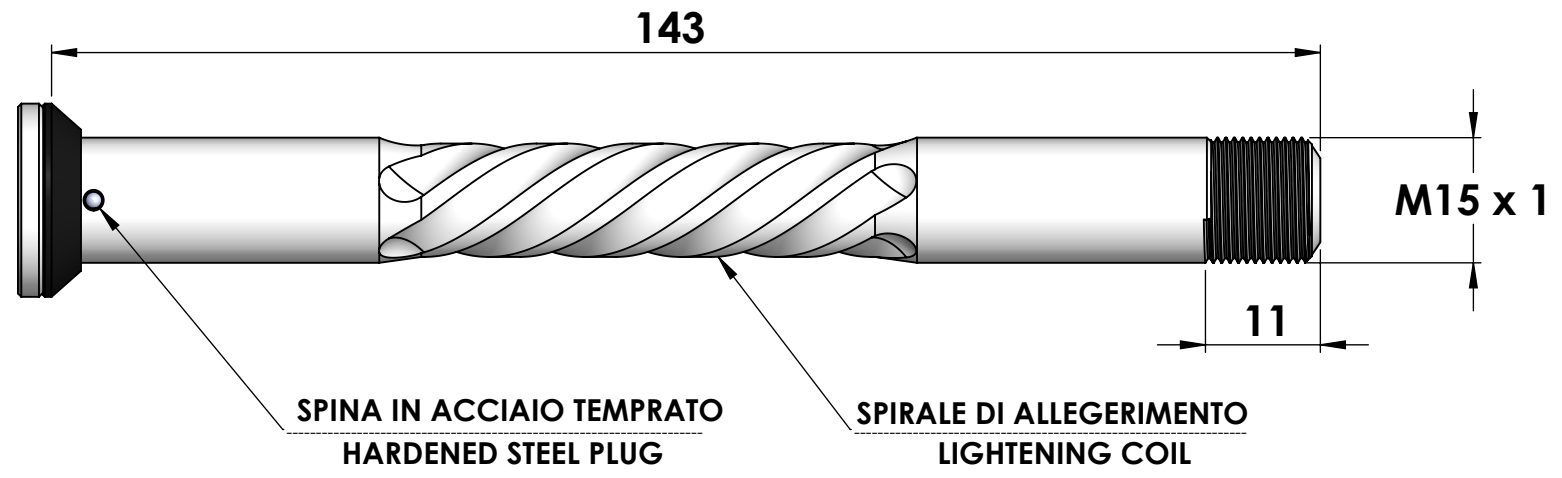

CRUEL COMPONENTS

LOGHI INCISI
ENGRAVED LOGOS

VITE IN TITANIO TORX T25
TORX T25 TITANIUM BOLT

SISTEMA DI SICUREZZA ESAGONALE
SECURITY HEXAGONAL SISTEM

DISTANZIALE ANTI-GRIPPAGGIO DELRIN
ANTI-SEIZE DELRIN SPACER

SISTEMA DI SERRAGGIO BREVETTATO
PATENTED TORQUING SYSTEM

MAGURA
ERGAL 7075-T6
TI °5
DELRIN